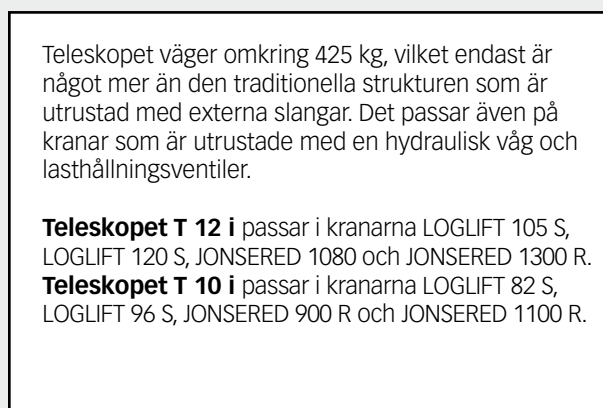

Teleskop T 10 i och T 12 i

Vi förbehåller oss rätt till ändringar. Bilder, ritningar och data motsvarar inte alltid den nyaste versionen eller standardmodellen i produktion. Bilderna kan visa specialkonstruktioner eller -färger. Kranarna måste utrustas i enlighet med lokala lagar och förordningar.